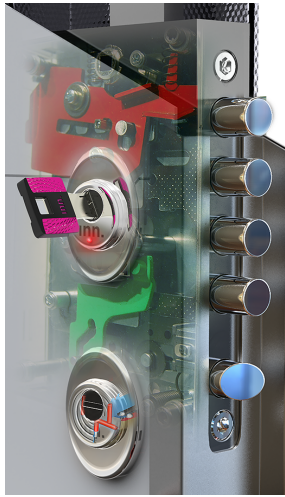

inn.
BASIC+

inn.
PRO

inn.
SMART

Puerta de seguridad con detección anticipada

24h
VIGILANCIA

inn.DOOR

Aviso de alarma en 12 segundos al atacar el escudo

La detección anticipada del intento de intrusión, puede ser determinante para la protección de las personas amenazadas.

Puede otorgar los minutos suficientes para refugiarse en una habitación segura y solicitar ayuda a la policía.

Certificado

UNE-EN 85160:2013

Dígito 5: *Detección anticipada ante un ataque violento*