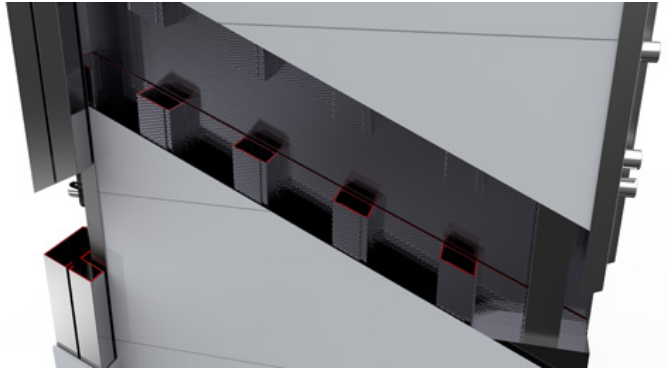

Puertas fabricadas con inteligencia

inn.
BASIC+

inn.
PRO

inn.
SMART

La más alta protección contra el ataque violento

Certificada por AENOR según normativa UNE EN 1627:2011 grado 4 y grado 5. Ensayada para resistir ataques violentos profesionales contra su sistema de cierre según UNE85160:2013 grado 4C y 5C.

- INN.DOOR.CONFORT para familias con niños o personas mayores en casa.
- INN.DOOR.DUO con doble protección de seguridad y amaestramiento de servicio.
- INN.DOOR.SAFETY para habitaciones refugio en el interior de la vivienda.
- INN.DOOR.ANTIBALA contra ataques por arma de fuego.
- INN.DOOR.24H con electrónica para detección anticipada del ataque y aviso.

**RESISTENTE CONTRA ATAQUES VIOLENTOS PROFESIONALES
SEGÚN NORMATIVA UNE 85160:2013 grados 4C/5C**