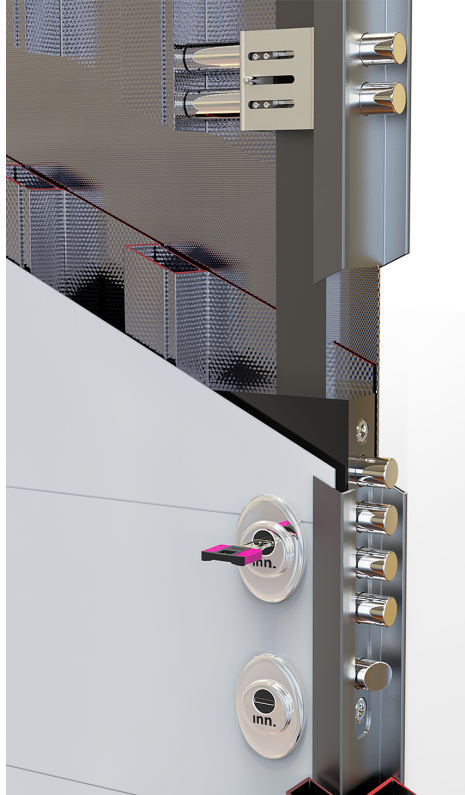

inn.
BASIC+

inn.
PRO

inn.
SMART

**Con la tranquilidad de sentirse seguro,
de estar seguro**

Potencia de cierre

Bulones de cierre de 150x19mm. de acero macizo, guardando en el interior de la estructura el 75% de la longitud total de los bulones.

CIERRE PERIMETRAL HOMOGÉNEO DE 33mm. DE ESPESOR